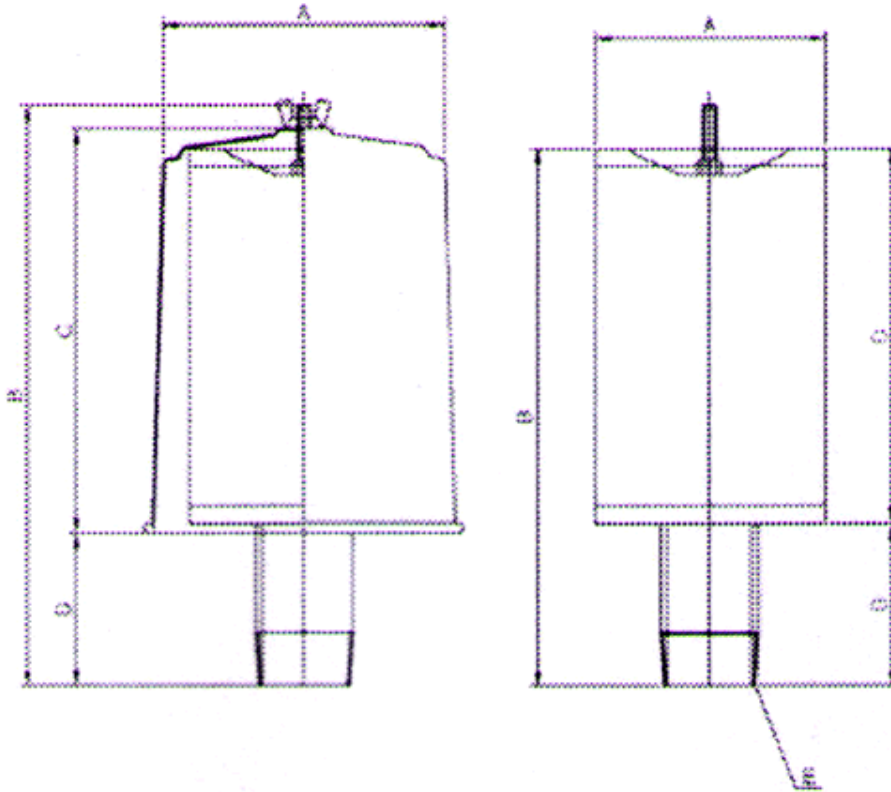

Filter for Pressure Blower

	Size	A	B	C	D	E	Threads per Inch
Cap Type	36A	122	251	175	66	1 1/4"	11
	40A	122	313	175	128	1 1/2"	11
	50A	144	320	186	134	2"	11
Column Type	36A	100	232	162	70	1 1/4"	11
	40A	100	292	162	130	1 1/2"	11
	50A	115	299	161	138	2"	11
	65A	150	304	252	52	2 1/2"	11
	80A	150	304	252	52	3"	11
	100A	150	314	252	62	4"	11